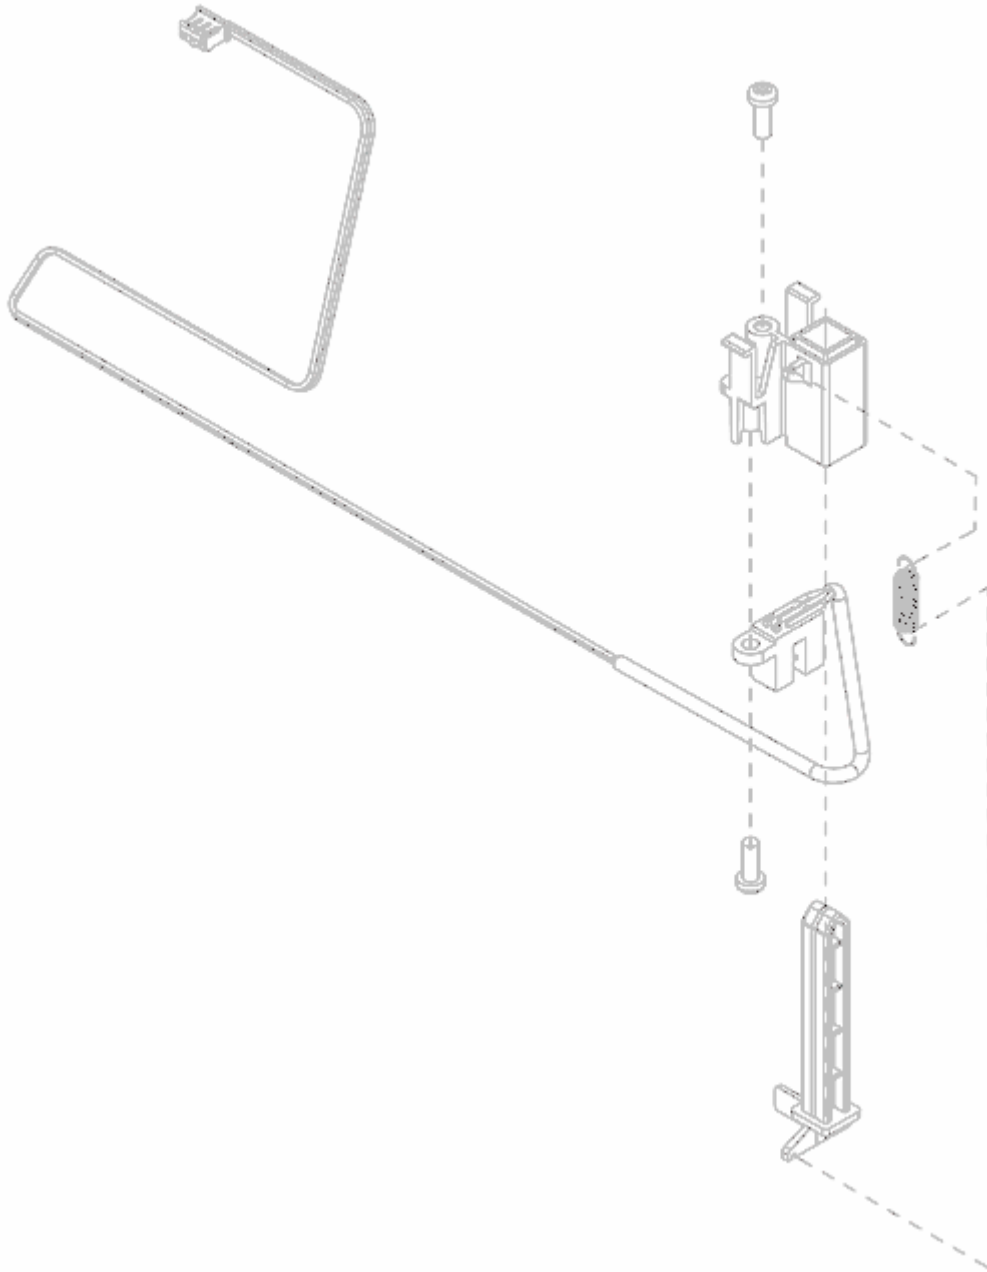

**Scanner lid sensor assembly**

<b>REF</b>	<b>PartNumber</b>	<b>Description</b>
1	Q7829-60148	Scanner lid sensor assembly